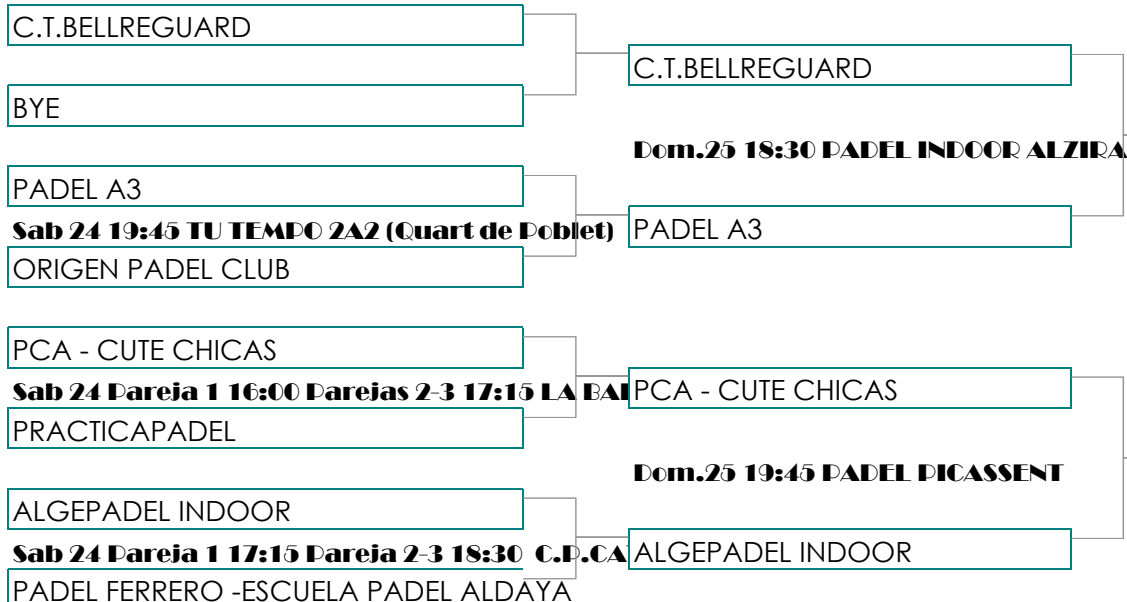

LA DARSENA

Domingo 2 julio TU TEMPO 2A2 9:00

ORIGEN PADEL CLUB (AZUL)

RIBARROJA VS ORIGEN PADEL CLUB (AZUL)

Dom.25 10:15 PADEL PICASSENT

PREVIA: PADEL VENECIA ALZIRA VS ORIGEN PADEL CLUB (AZUL)

PREVIA: Sab 24 18:30 TU TEMPO 2A2 (Quart de Poblet)

PADEL A3

Dom.25 12:45 Pol.Verge de Beteró (Valencia)

PRACTICAPADEL (1)

ORIGEN PADEL CLUB (AZUL)

Dom.25 18:30 Pol.Verge de Beteró (Valencia)

PADEL A3

LA DARSENA

Sábado 1 Julio

CT GANDIA 18:15

ORIGEN PADEL CLUB (AZUL)

FEMENINO CAT.D

**Sábado 1 Julio
CT GANDIA 19:30**

PCA - CUTE CHICAS

OCTAVOS DE FINAL

CUARTOS DE FINAL

SEMIFINALES