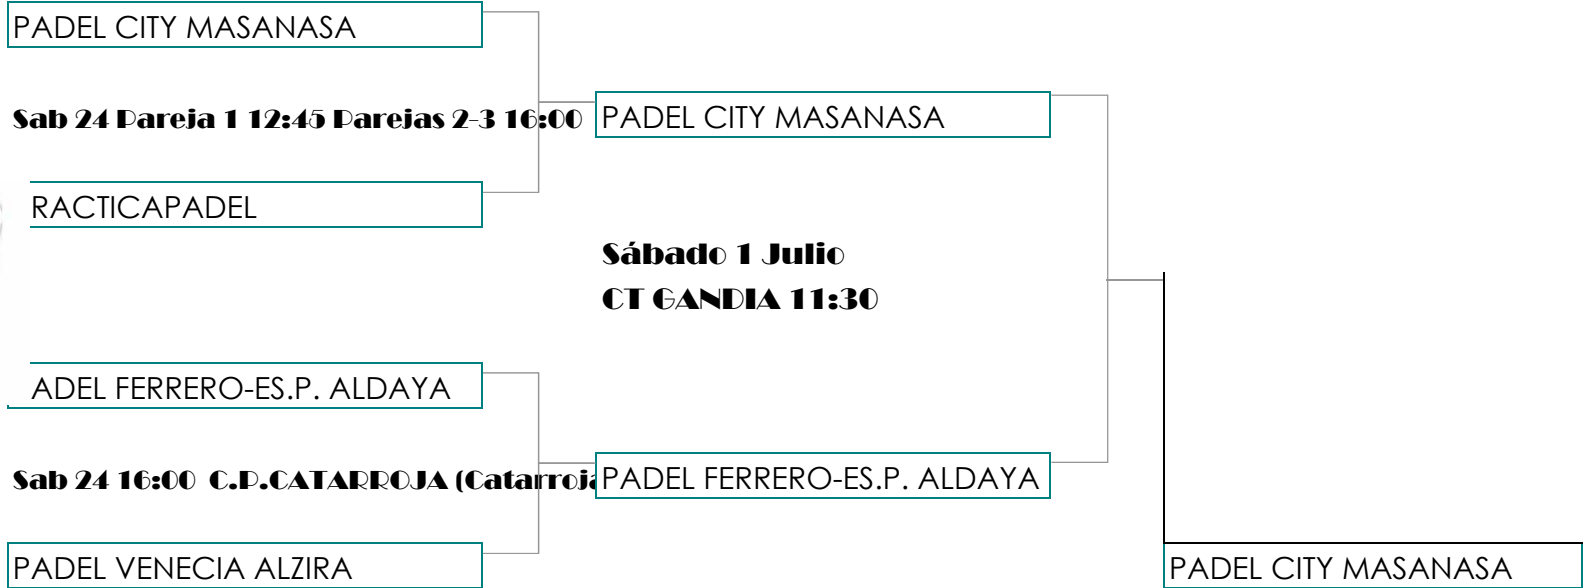

FINAL

Domingo 2 julio TU TEMPO 2A2 10:15

SC PADEL PEDRALBA

**Sábado 1 Julio
CT GANDIA 17:00**

MASCULINO CAT.

CUARTOS DE FINAL	SEMIFINALES	FINAL
------------------	-------------	-------

MASCULINO CAT.B

PADEL COBERT ALBORAIA
Sab 24 12:45 C.D.SAMARUC (Beniparrell)
 DAIMUS CP