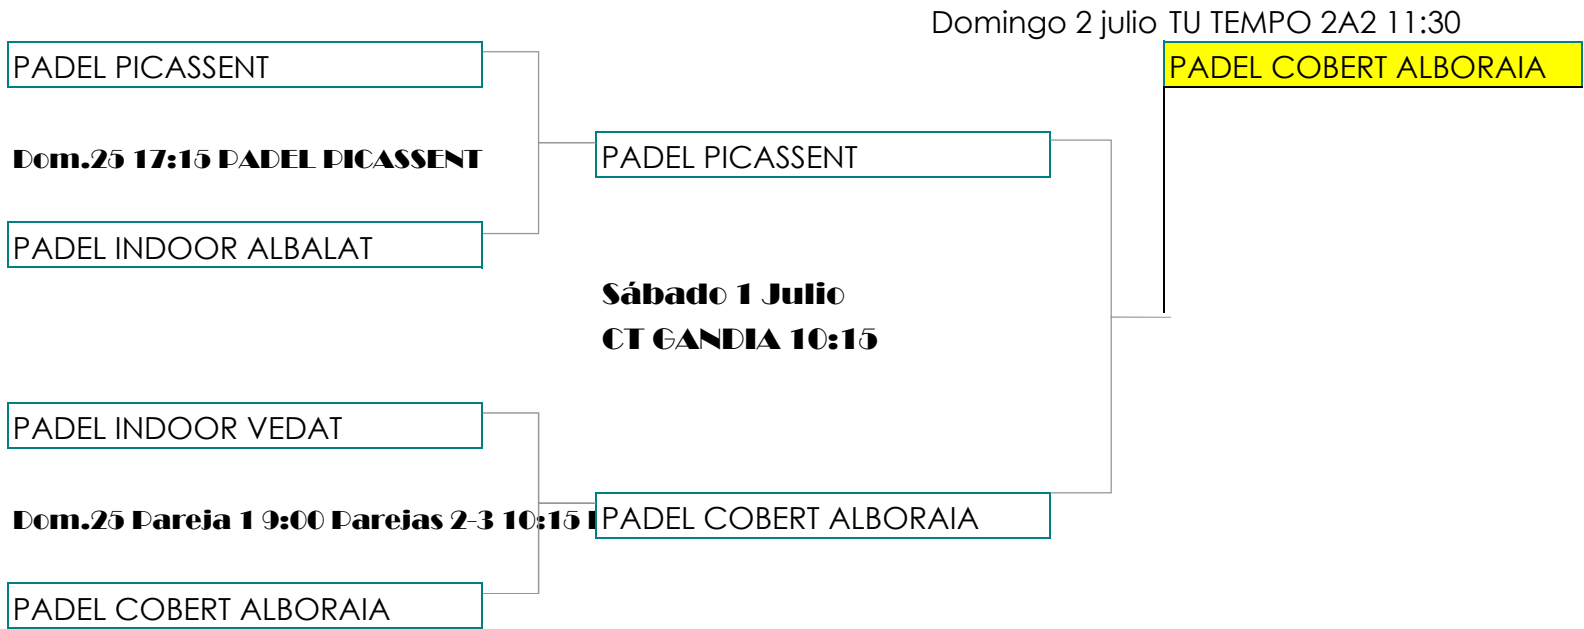

FINAL

Domingo 2 julio TU TEMPO 2A2 10:15

SC PADEL PEDRALBA

**Sábado 1 Julio
CT GANDIA 17:00**

MASCULINO CAT.

CUARTOS DE FINAL	SEMIFINALES	FINAL
------------------	-------------	-------

MASCULINO CAT.B

PADEL COBERT ALBORAIA
Sab 24 12:45 C.D.SAMARUC (Beniparrell)
 DAIMUS CP