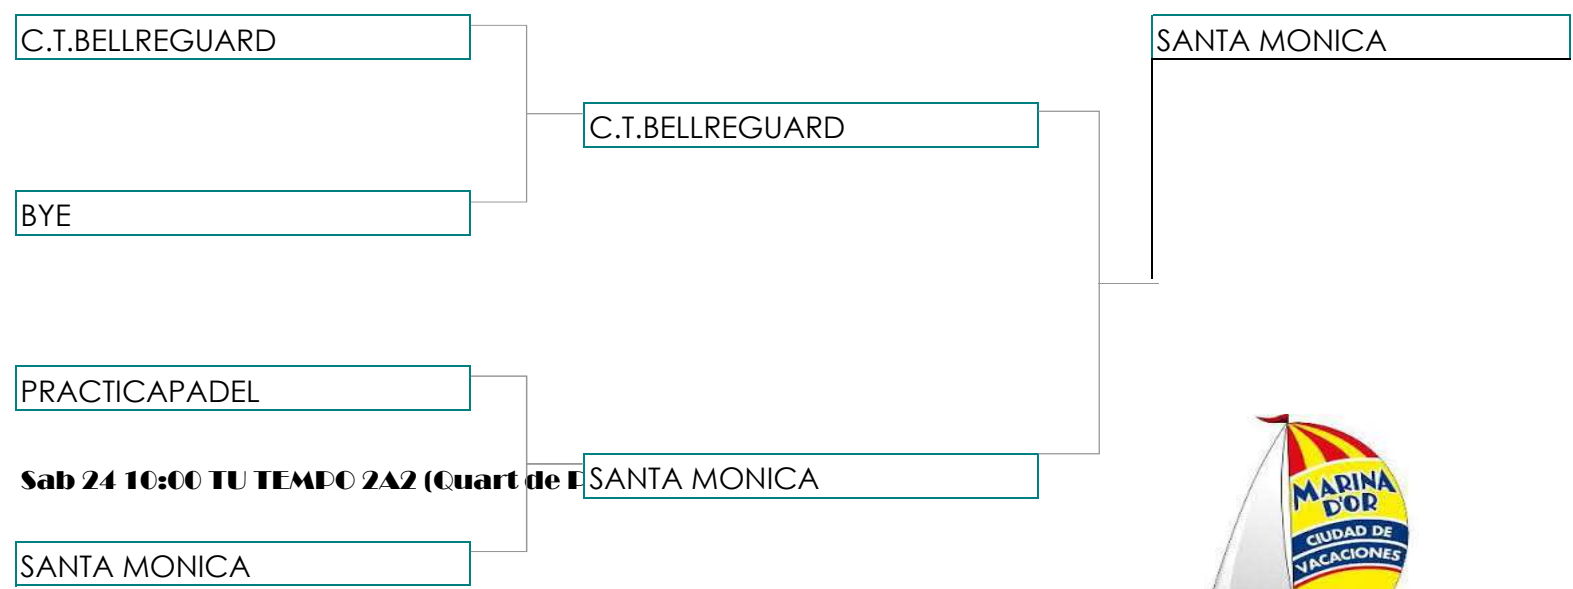

CUARTOS DE FINAL	SEMIFINALES	FINAL