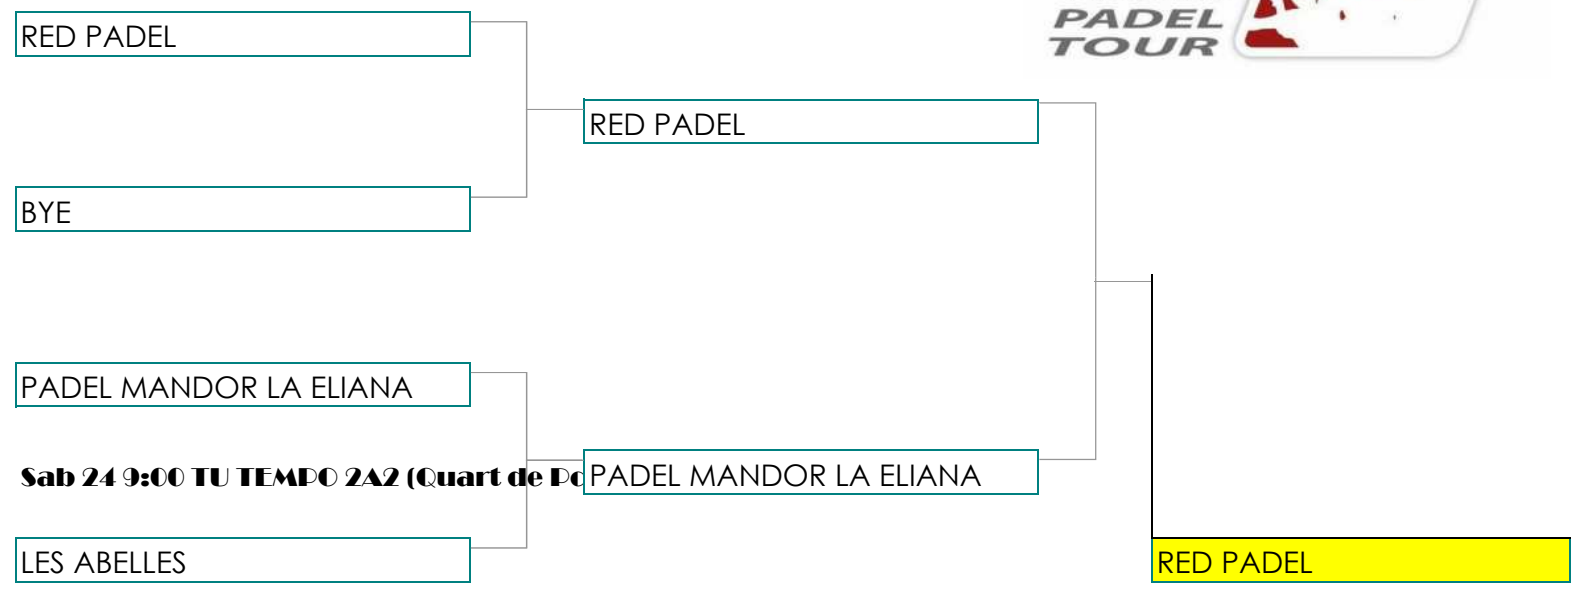

Sab 24 10:15 TU TEMPO 2A2 (Quart de Poblet)

LA DARSENA

PADEL A3

Sab 24 11:30 TU TEMPO 2A2 (Quart de Poblet)

PADEL VENECIA ALZIRA

ALGEPADEL INDOOR (negro)

Dom.25 16:00 PADEL INDOOR ALZIRA

PADEL INDOOR ALZIRA (rojo)

LA DARSENA

Dom.25 10:15 PADEL PICASSENT

PADEL A3

PADEL INDOOR ALZIRA (rojo)

Sábado 1 Julio

CT GANDIA 12:45

PADEL A3

Domingo 2 julio TU TEMPO 2A2 9:00

PADEL INDOOR ALZIRA (rojo)

MENOSRES CAT.A

	CUARTOS DE FINAL	SEMIFINALES	FINAL
--	-------------------------	--------------------	--------------

MENOSRES CAT.B

PRACTICA PADEL (2)

WO

PADEL INDOOR ALBALAT

C.P.SAMARUC (AZUL)