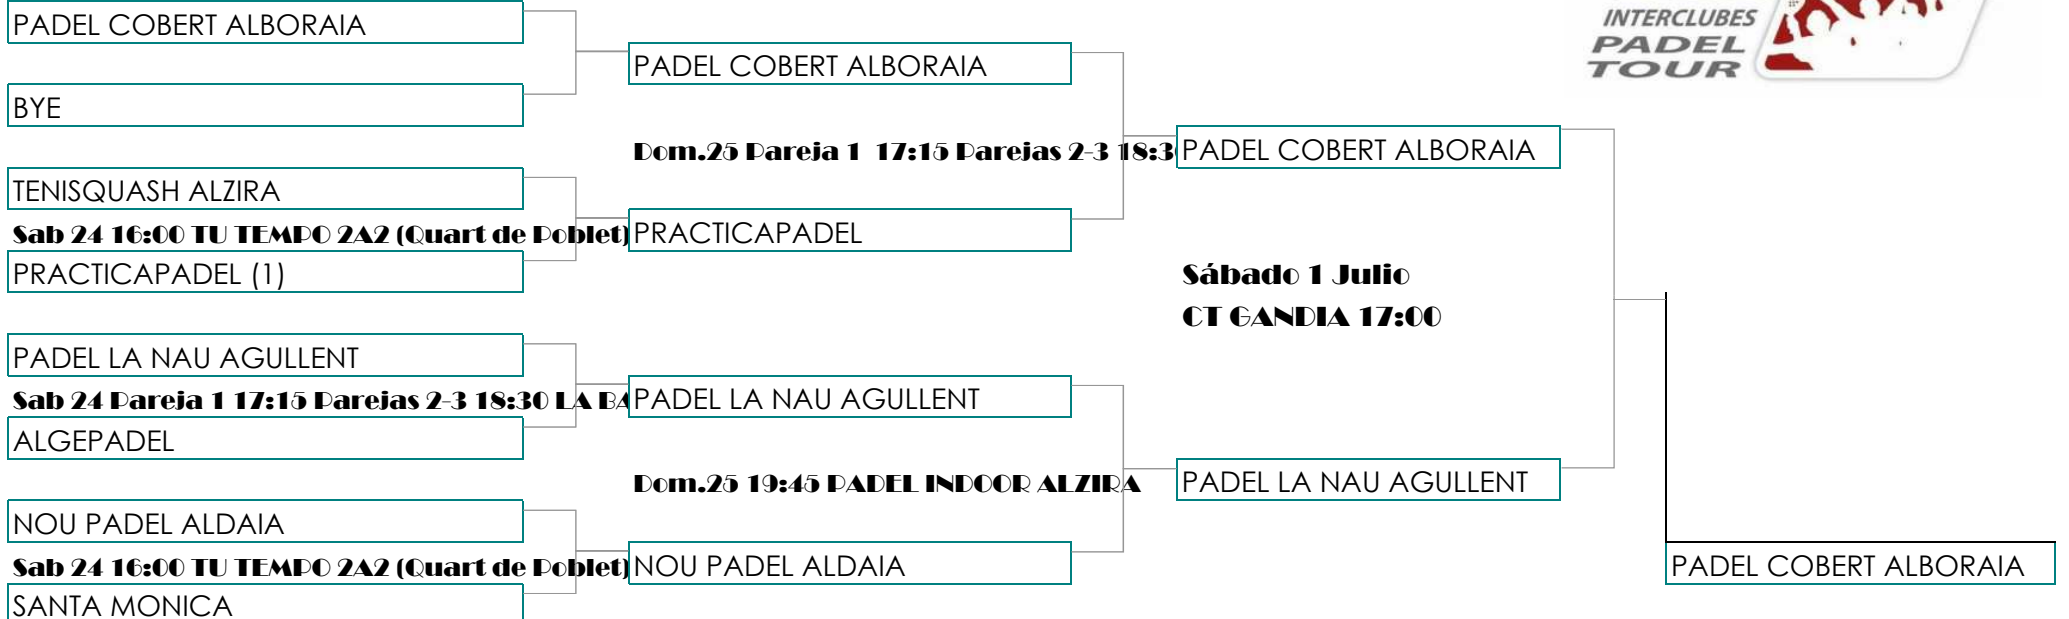

FEMENINO CAT.B

OCTAVOS DE FINAL	CUARTOS DE FINAL	SEMIFINALES	FINAL
------------------	------------------	-------------	-------

Domingo 2 julio TU TEMPO 2A2 11:30

PASING PADEL

FEMENINO CAT.C

SANTA MONICA (1) VS ALGEPADEL