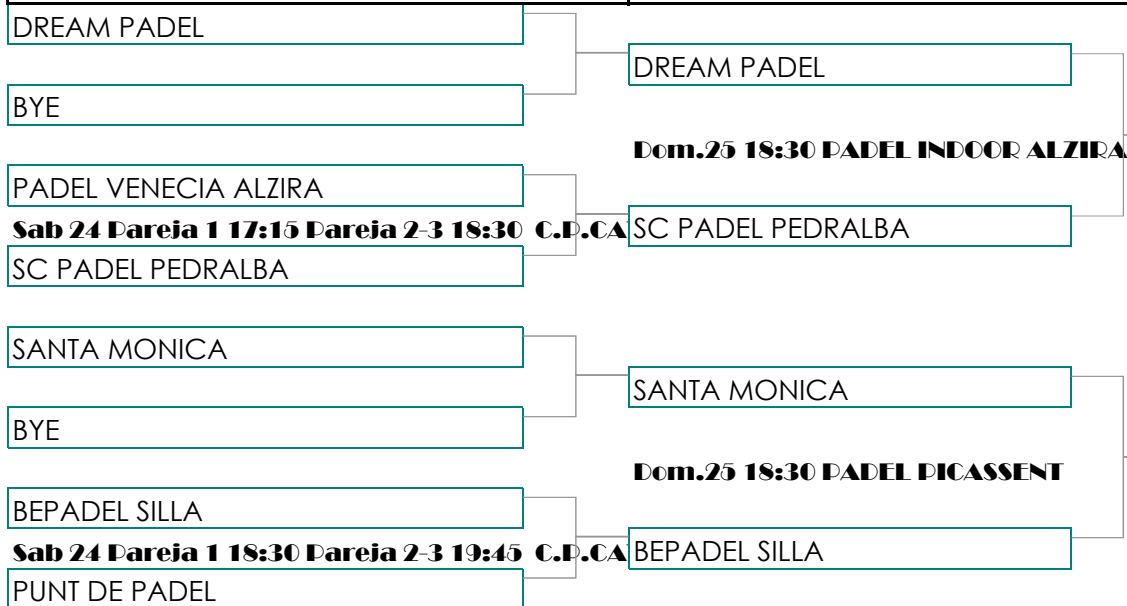

CT GANDIA 18:15

ORIGEN PADEL CLUB (AZUL)

FEMENINO CAT.D

**Sábado 1 Julio
CT GANDIA 19:30**

PCA - CUTE CHICAS

OCTAVOS DE FINAL

CUARTOS DE FINAL

SEMIFINALES

FINAL

Domingo 2 julio TU TEMPO 2A2 10:15

SC PADEL PEDRALBA

**Sábado 1 Julio
CT GANDIA 17:00**

MASCULINO CAT.

CUARTOS DE FINAL	SEMIFINALES	FINAL
------------------	-------------	-------

MASCULINO CAT.B

PADEL COBERT ALBORAIA
Sab 24 12:45 C.D.SAMARUC (Beniparrell)
 DAIMUS CP